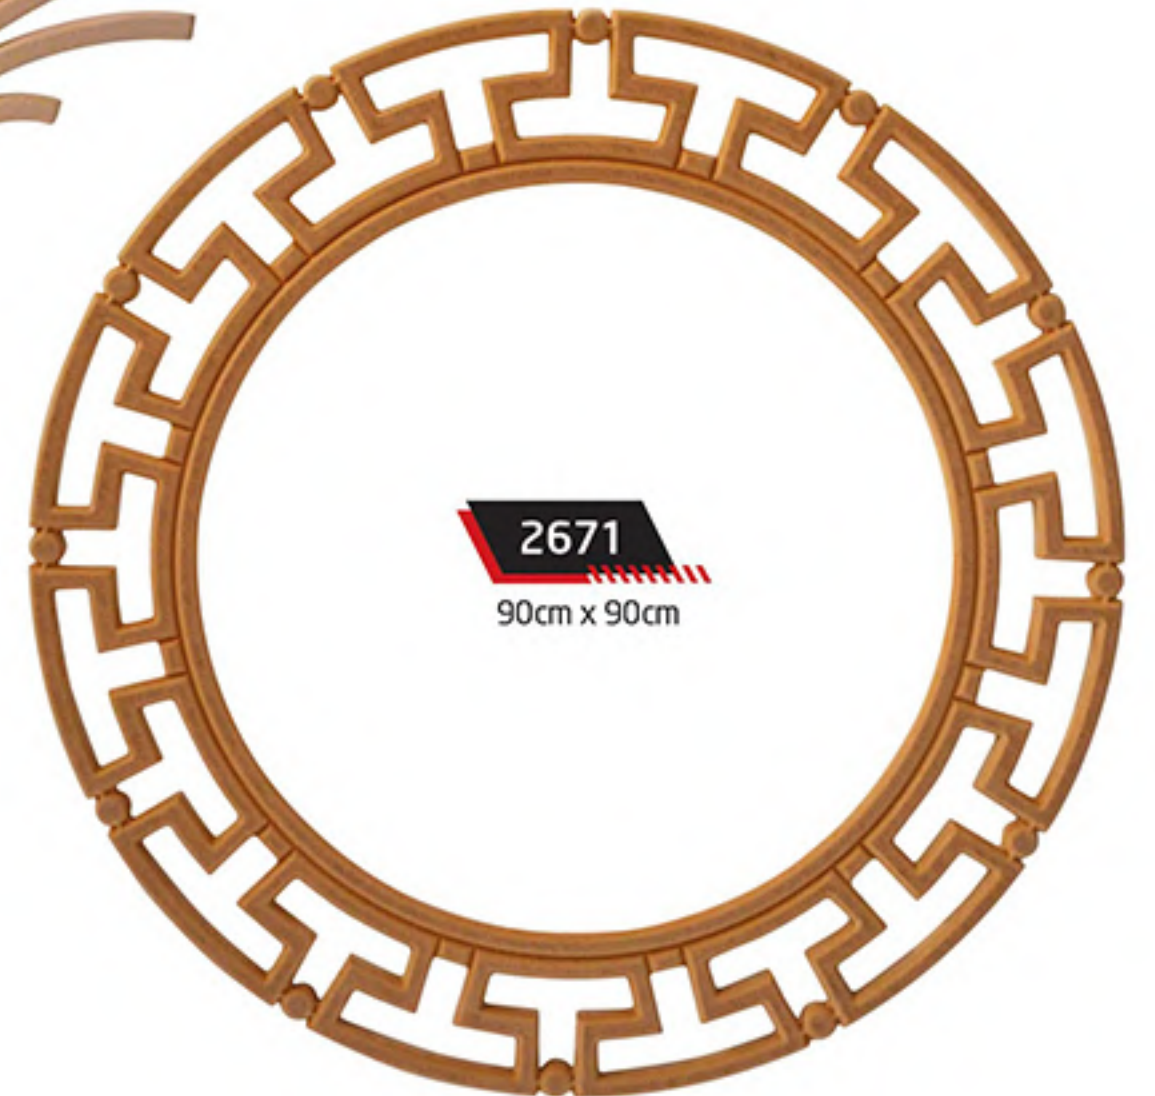

Selçuklu Desenli Ayna Çerçevesi  
70cm x 140cm

2656

Olimpiyat Ayna Çerçevesi  
70cm x 105cm

2663

90cm x 90cm

2664

70cm x 105cm

2665

70cm x 105cm

2666

90cm x 180cm

2678

70cm x 105cm

2679

105cm x 70cm

2680