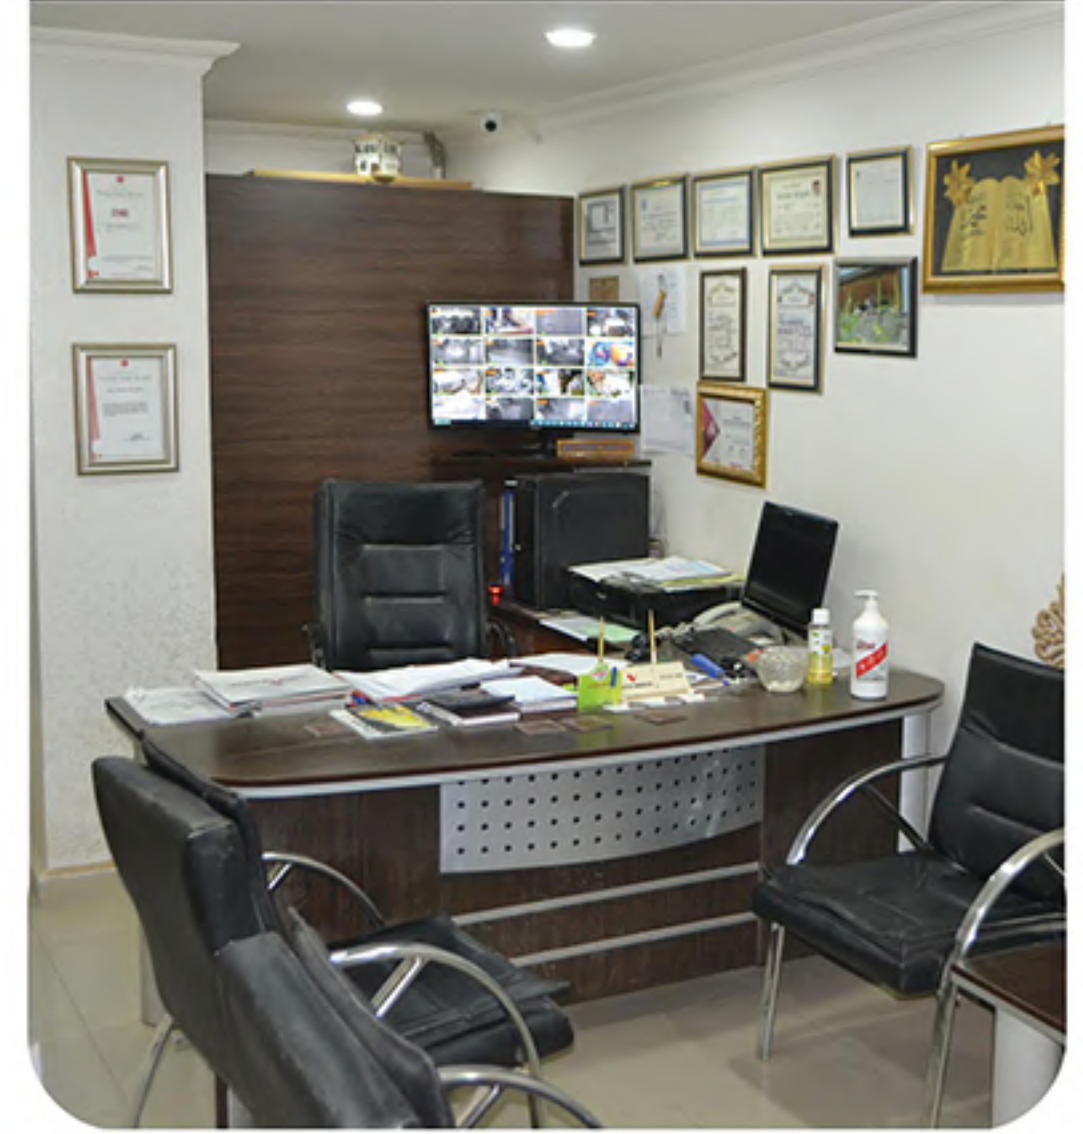

Bulunduğu sektörde 1997 yılından bu yana sürekli büyüyen LUTUF MOBİLYA ileriye yönelik sürekli büyüme yatırımlarını hedeflemekte ve sektöründe vazgeçilmez alternatiflerden olmayı süreklilik kabul etmektedir.

LUTUF MOBİLYA olarak 20 yılı aşkın çalışma süresinin kazandırdığı iş tecrübesi, sektöründeki gelişmeleri kavrayan, yenilikçi üretim anlayışının yarattığı bilgi birikimi, güncel teknoloji ile donatılmış üretim sistemi, müşteri memnuniyetini ve kaliteye odaklanmış çalışma anlayışı ile profesyonel bir çözüm merkezidir.

Firmamız geniş ürün yelpazesi ve tam otomatik makine sistemi ile siz müşterilerimize kaliteyi öncelikli hizmet sunmaktadır.

Kuruluş tarihinden bu yana, uzman kadrosuyla mobilya sektöründe gerçekleştirdiği projeleri faaliyetlerine devam eden LUTUF MOBİLYA olarak yüksek standartlarda işçilik ve yüksek teknolojiyi üretimi için öncelikli varoluş sebebi kabul etmiştir.

Özel siparişleriniz, müşteri talepleri doğrultusunda projeye özel çözümlerle zamanında üretilebilmektedir.

Sektörümüzde markalaşma yolunda bizlere katkıda bulunan herkese teşekkür ederiz.

Saygılarımızla
LUTUF MOBİLYA AKSESUAR